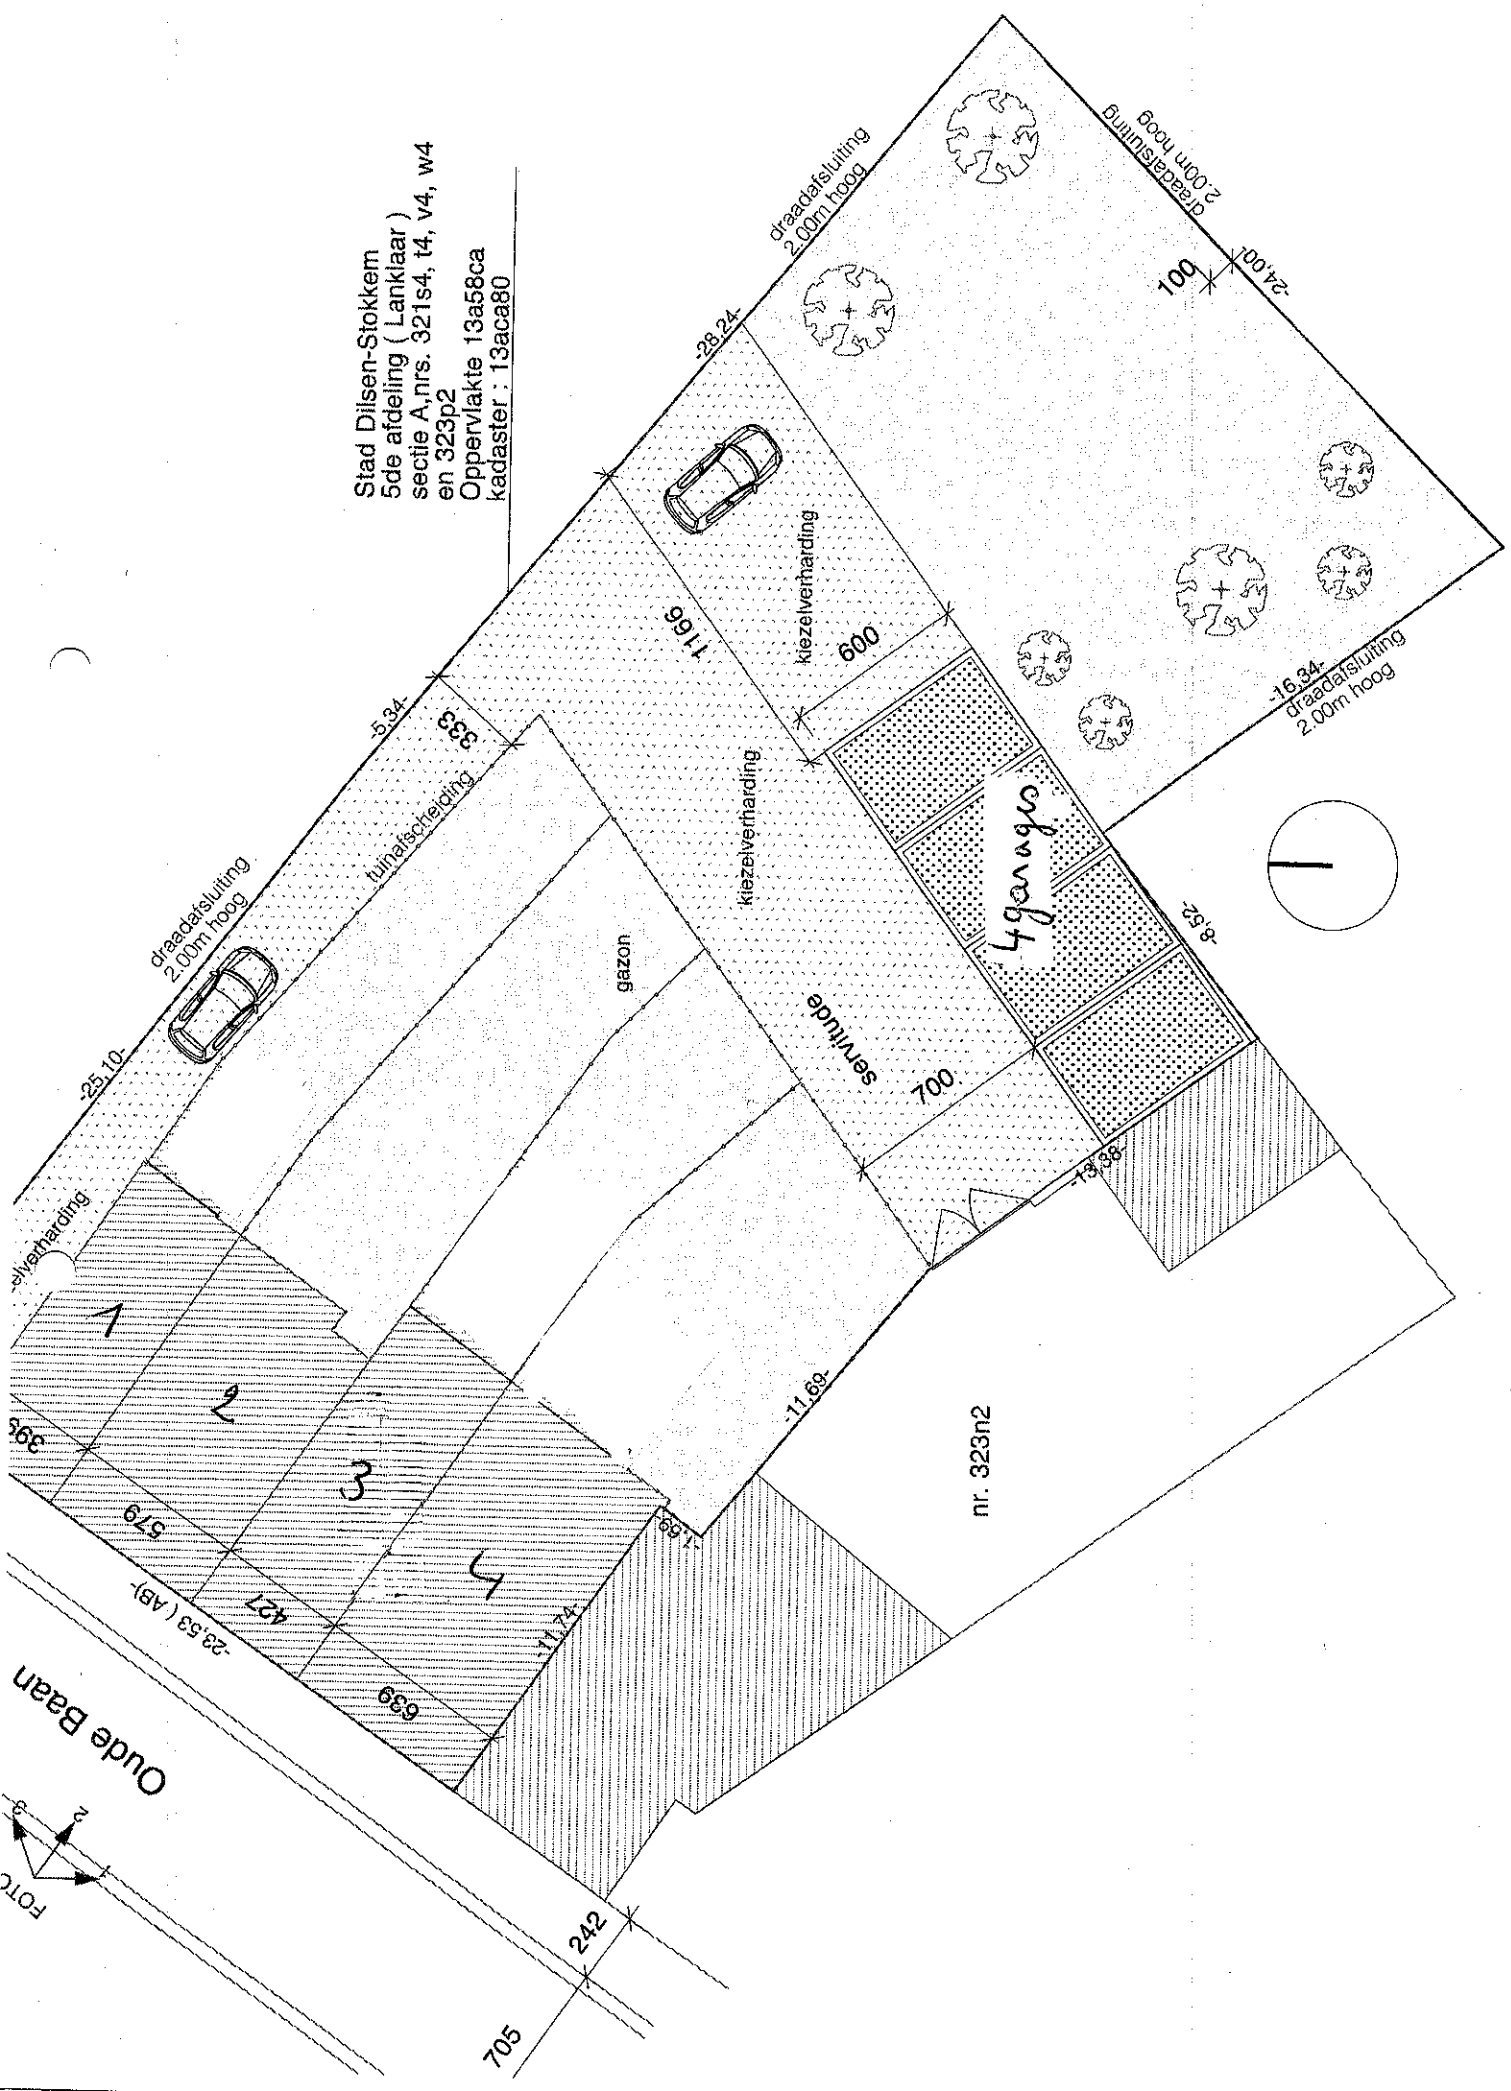

Stad Dilsen-Stokkem
5de afdeling (Lanklaar)
sectie A, nrs. 321s4, t4, v4, w4
en 323p2
Oppervlakte 13a58ca
kadaster: 13aca80

OUDE BAAN
FOTO

nr. 323n2